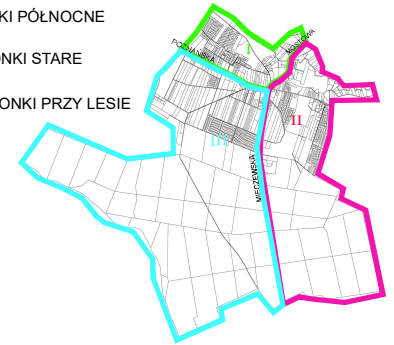

Załącznik do statutu sołectwa Kamionki Przy Lesie  
przyjętego uchwałą nr.....  
Rady Miasta i Gminy Kórnik  
z dnia .....

- I - KAMIONKI PÓŁNOCNE
- II - KAMIONKI STARE
- III - KAMIONKI PRZY LESIE

## SOŁECTWO KAMIONKI PRZY LESIE

### OBEJMUJE ULICE:

Chabrowa, Cynamonowa, Dożynkowa, Dzikiej Róży, Jęczmienna, Krokusowa, Kwiatowa, **Leśne Zacisze**, Makowa, Malwowa, Mieczewska (nr parzyste), Orkiszowa, Piaskowa, Polna, Porannej Rosy, Poznańska 69-201 (nr nieparzyste), Pszeniczna, Rogalińska, Rolna, Rumiankowa, Sportowa, Tęczowa, Waniliowa, Wichrowa, Wiklinowa, Zielna, Zbożowa, Żytnia.