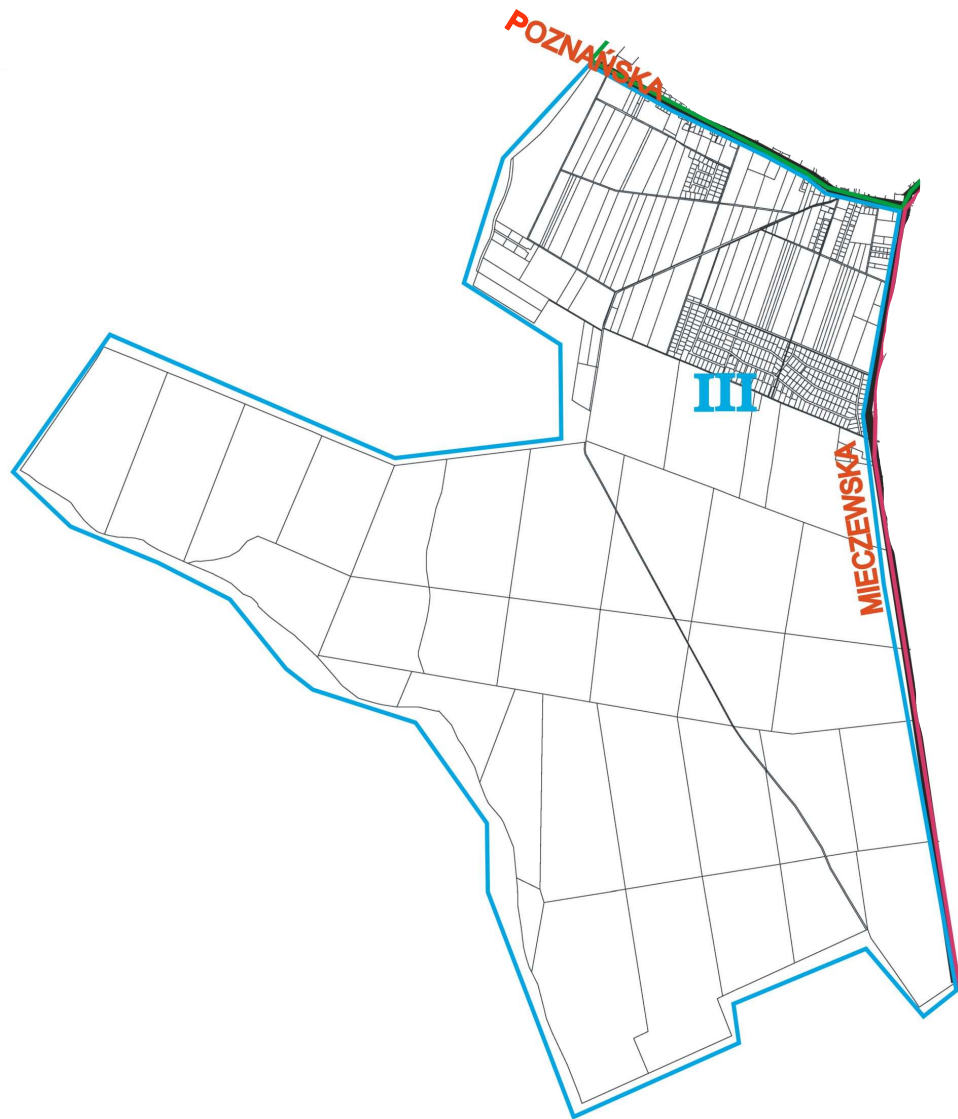

Załącznik do statutu sołectwa Kamionki Przy Lesie  
przyjętego uchwałą nr.....  
Rady Miasta i Gminy Kórnik  
z dnia .....

- I - KAMIONKI PÓŁNOCNE
- II - KAMIONKI STARE
- III - KAMIONKI PRZY LESIE

## SOŁECTWO KAMIONKI PRZY LESIE

### OBEJMUJE ULICE:

Chabrowa, Cynamonowa, Dożynkowa, Dzikiej Róży, Jęczmienna, Krokusowa, Kwiatowa, **Leśne Zacisze**, Makowa, Malwowa, Mieczewska (nr parzyste), Orkiszowa, Piaskowa, Polna, Porannej Rosy, Poznańska 69-201 (nr nieparzyste), Pszeniczna, Rogalińska, Rolna, Rumiankowa, Sportowa, Tęczowa, Waniliowa, Wichrowa, Wiklinowa, Zielna, Zbożowa, Żytnia.